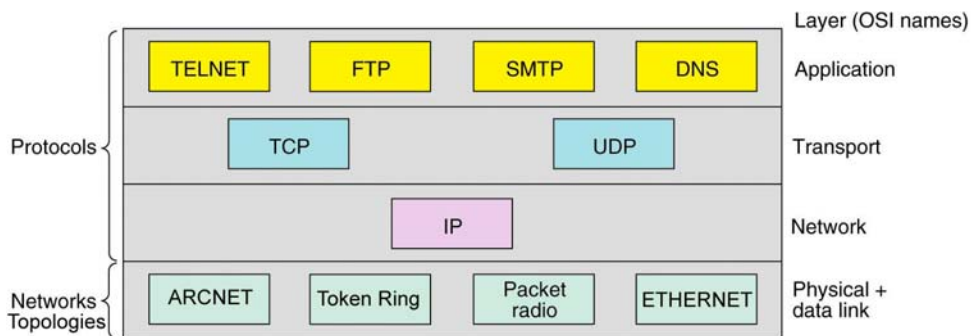

# TCP/IP Kurser

## TCP/IP-kurser hos SuperUsers

- TCP/IP har været et hovedtema for SuperUsers siden 1984, og vore instruktører/konsulenter har meget stor viden og erfaring på området.
- Vore TCP/IP-kurser er et fremragende fundament for fx CISCO-kurser.

## Om TCP/IP

- TCP/IP er den vedtagne åbne standard, som bruges alle steder i både lokalnet og på internet.
- TCP/IP bruges fx også til VoIP-telefoni (Voice Over IP), og til at lade internettet "forlænge" sit lokalnet via VPN (Virtual Private Network).
- Derudover er en ny IP-version ved at se dagens lys – nemlig IPv6 – med mange nye faciliteter.

## 5 TCP/IP-kurser

Nr.	Titel	Dage	Pris	Kort beskrivelse
<b>Grundlæggende brugerkursus om netværk</b>				
<b>SU-050</b>	Netværk Grundkursus	1	4.000,-	Grundlæggende brug af netværk og forståelse af enhederne (routere, bridges, gateways, etc.), som er placeret på nettet.
<b>Kurser vedr. administration af netværk</b>				
<b>SU-054</b>	IPv6 Fremtidens Internet-protokol	2	7.400,-	På grund af mangel på IP-numre, står Internettet for snart at skulle skifte til en ny netværksprotokol, IPv6. Hvad er IPv6 ?
<b>SU-056</b>	TCP/IP InternetWorking	4	14.800,-	Overblik over bl.a. OSI-modellen, TCP/IP og andre protokolstakke. Brug af netværksmodeller i praksis på LAN- og WAN-baserede net.
<b>SU-057</b>	TCP/IP Videregående	2	7.400,-	Kurset gennemgår de forskellige routing-protokoller, og der bliver samtidig mulighed for at afprøve disse i praksis.
<b>SU-058</b>	TCP/IP Fejlfinding	2	7.400,-	Mange ting har indflydelse på, hvordan et netværk fungerer. På kurset gennemgås mange af de værktøjer man her bruger til fejlfinding.