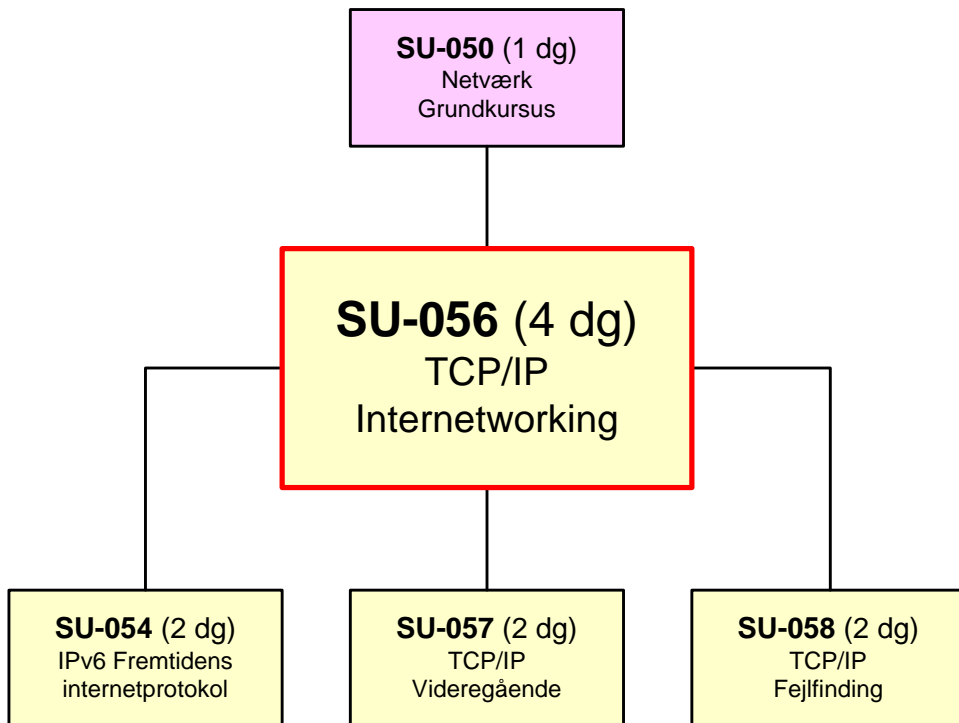

# SUPERUSERS

# TCP/IP Kurser

## Om TCP/IP

- TCP/IP er den vedtagne åbne standard, som bruges alle steder i både lokalnet og på internet.
- TCP/IP bruges fx også til VoIP-telefoni (Voice Over IP), og til at lade internettet "forlænge" sit lokalnet via VPN (Virtual Private Network).
- Derudover er en ny IP-version ved at se dagens lys – nemlig IPv6 – med mange nye faciliteter.