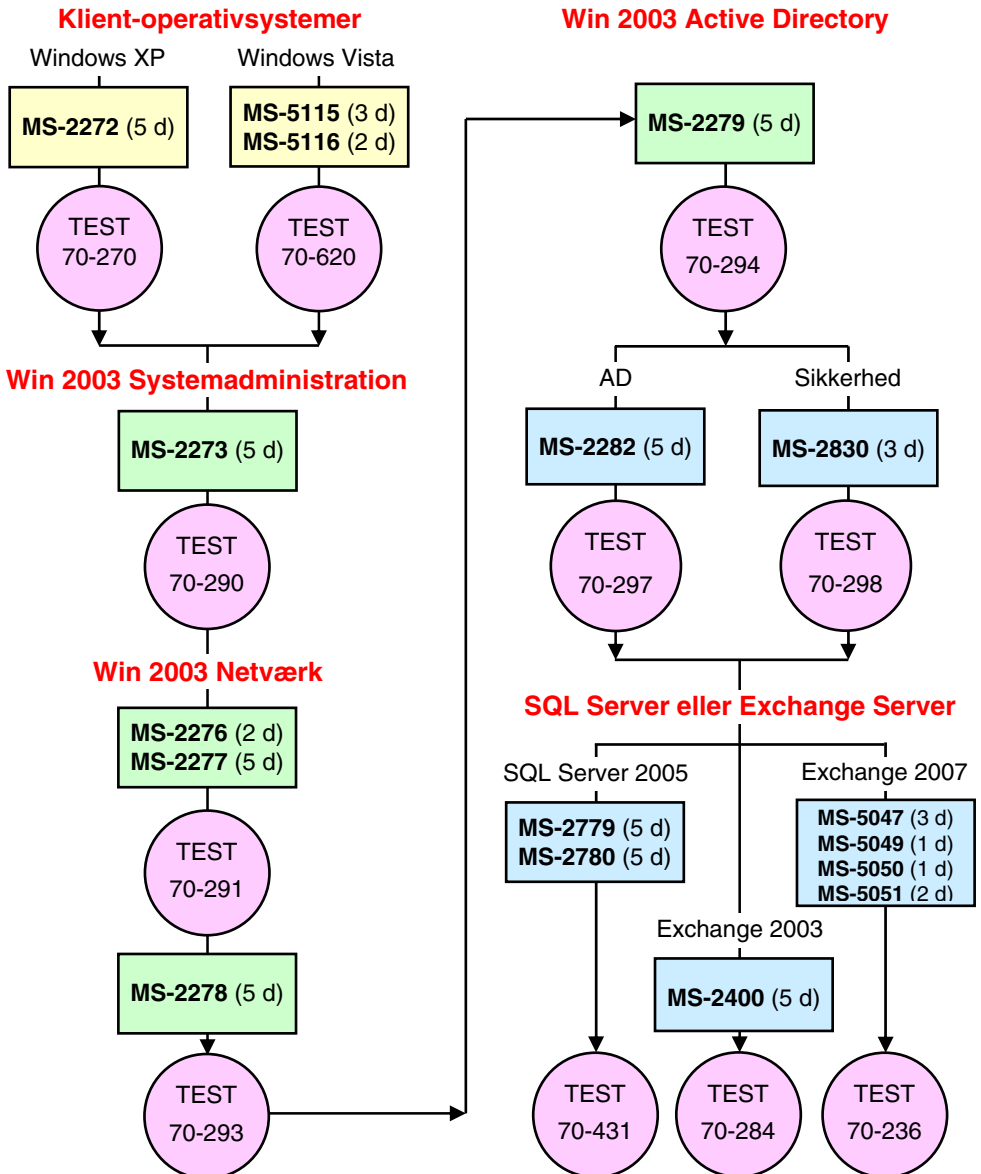

SUPERUSERS

Microsoft
GOLD CERTIFIED
Partner

2008

MCSE 2003

Kurser & Certificering

MCSE 2003-kurser hos SuperUsers

- MCSE 2003-certificeringen (Microsoft Certified Systems Engineer) er industriens de facto standard for uddannelse af netværksteknikere inden for Microsofts Windows 2003-produktsuite.
- MCSE-titlen opnås ved at bestå 7 test: 6 obligatoriske tests + 1 valgfri.

Kursusforløb MCSE 2003

Fx Vista, AD og Exchange S. 2003
8 kurser og 7 tests

Pris:

112.000 kr. eks. moms

Boot Camp MCSE 2003

14 Boot Camp-dage og 7 tests

Pris:

82.000 kr. eks. moms