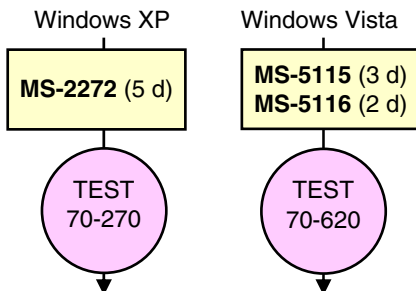

MCSA 2003-kurser hos SuperUsers

- MCSA 2003-certificeringen (Microsoft Certified Systems Administrator) giver ekspertise til at indføre og styre de løbende behov/krav fra et MS Windows 2000/XP/Server 2003-baseret miljø.
- MCSA-titlen opnås ved at bestå 3 obligatoriske tests samt 1 valgfri test.

Klient-
operativsystemer